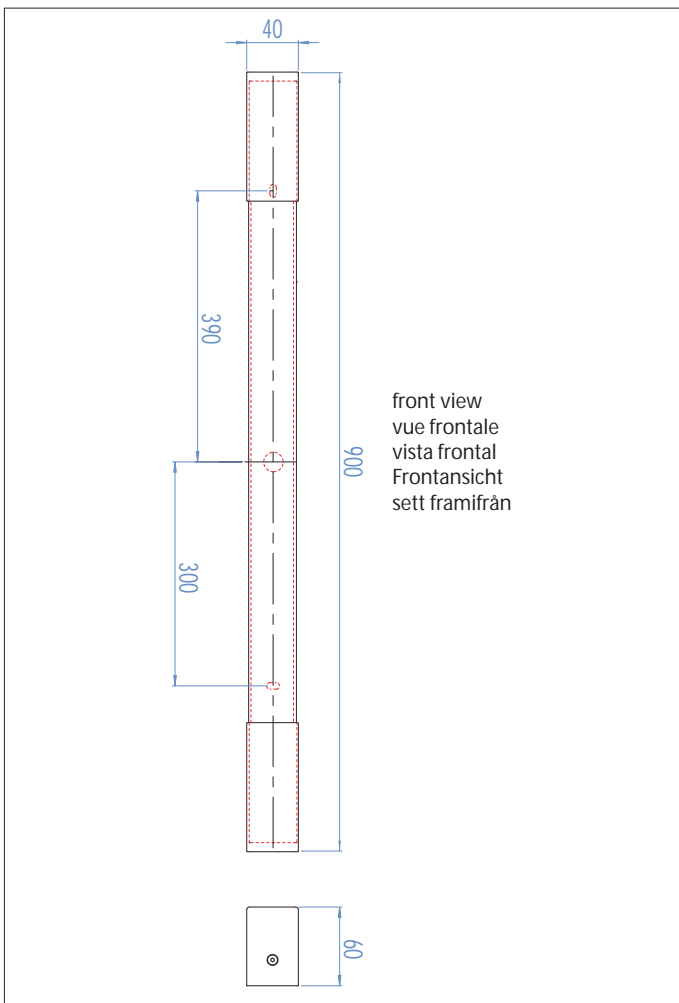

0668 Romano 900

astro

| | | |
|---------------|--|-----------------|
| 1 x 21w T5 | | not included |
|---------------|--|-----------------|

| | | |
|-------|----------|----------|
| Zones | 2 | 3 |
|-------|----------|----------|