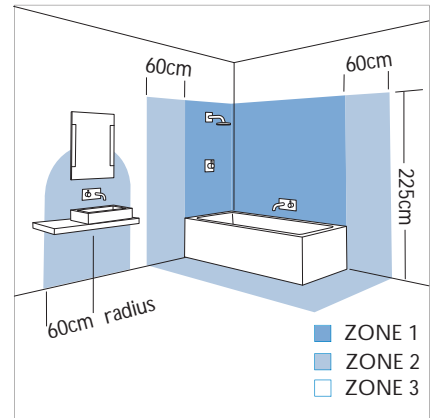

0668 Romano 900

astro

| | | |
|---------------|--|-----------------|
| 1 x 21w T5 | | not included |
|---------------|--|-----------------|

| | | |
|-------|----------|----------|
| Zones | 2 | 3 |
|-------|----------|----------|