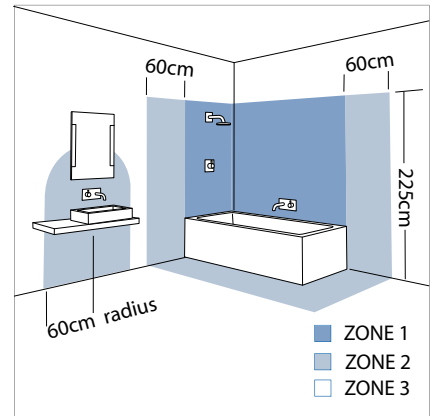

# 4512 Azumi Floor

1 x 100w E27		not included
-----------------	--	-----------------

Zones	Not Applicable
-------	----------------

Shade Combinations	
	<b>Shade h:300 w:300</b> Wh White 4013 Bk Black 4014
	<b>Shade h:250 Ø:440</b> Wh White 4026 Bk Black 4027