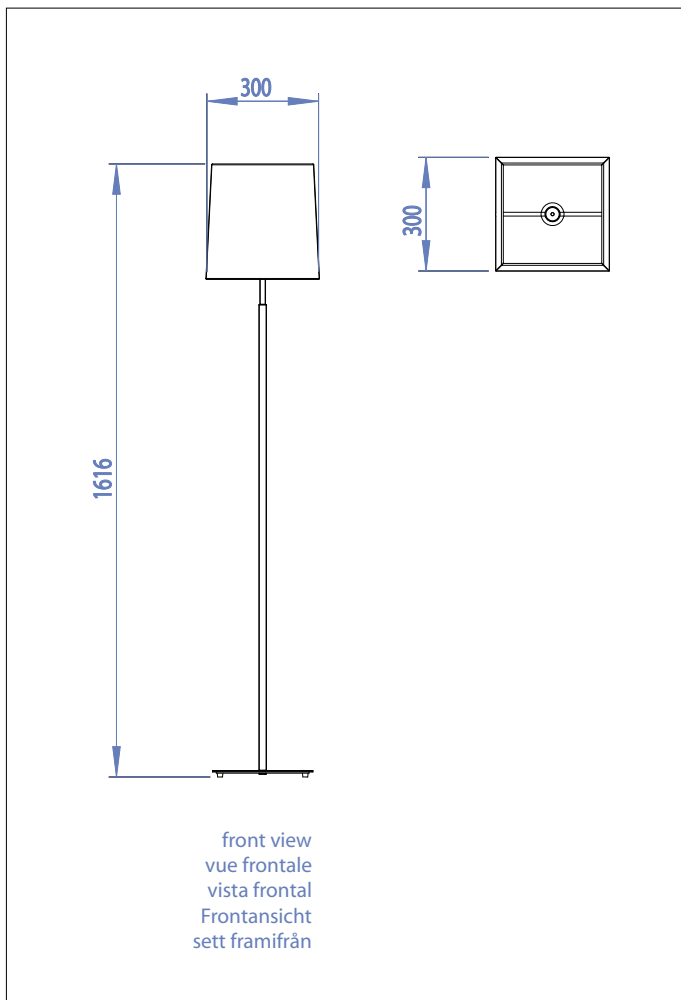

# 4512 Azumi Floor

1 x 100w E27		not included
-----------------	--	-----------------

Zones	Not Applicable
-------	----------------

Shade Combinations	
	<b>Shade h:300 w:300</b> Wh White 4013 Bk Black 4014
	<b>Shade h:250 Ø:440</b> Wh White 4026 Bk Black 4027