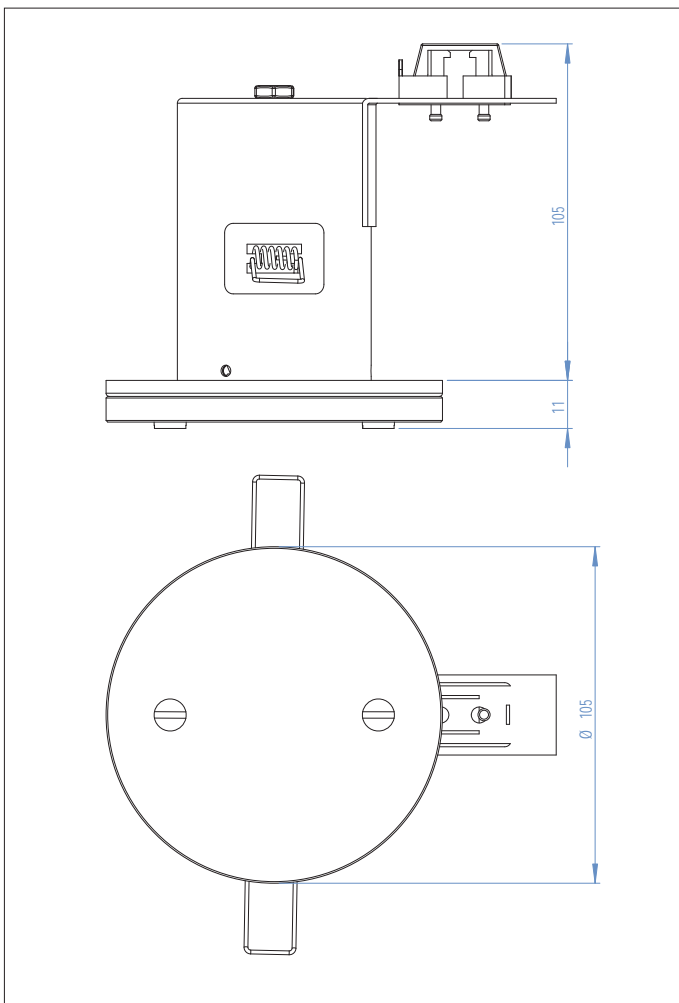

# 5558 Ice fire resistant

|                  |  |              |
|------------------|--|--------------|
| 1 x 50w<br>GX5.3 |  | not included |
|------------------|--|--------------|

|       |          |          |          |
|-------|----------|----------|----------|
| Zones | <b>1</b> | <b>2</b> | <b>3</b> |
|-------|----------|----------|----------|