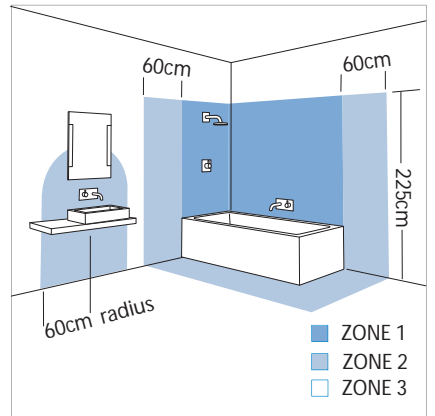

# 5558 Ice fire resistant

|                  |  |              |
|------------------|--|--------------|
| 1 x 50w<br>GX5.3 |  | not included |
|------------------|--|--------------|

|       |          |          |          |
|-------|----------|----------|----------|
| Zones | <b>1</b> | <b>2</b> | <b>3</b> |
|-------|----------|----------|----------|