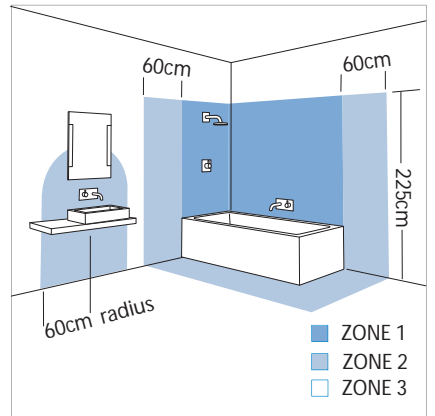

5565 Mint

| | | |
|-----------------|--|----------|
| 1 x 50w GU10 | | included |
|-----------------|--|----------|

| | | | |
|-------|----------|----------|----------|
| Zones | 1 | 2 | 3 |
|-------|----------|----------|----------|