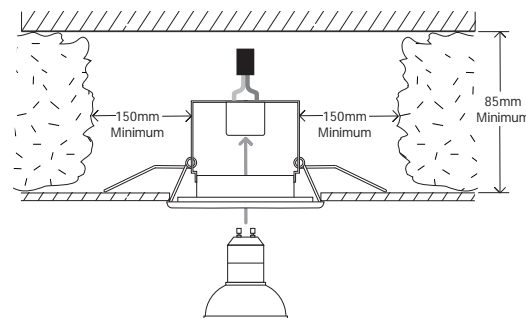

5565 Mint

| | | |
|-----------------|--|----------|
| 1 x 50w GU10 | | included |
|-----------------|--|----------|

| | | | |
|-------|----------|----------|----------|
| Zones | 1 | 2 | 3 |
|-------|----------|----------|----------|