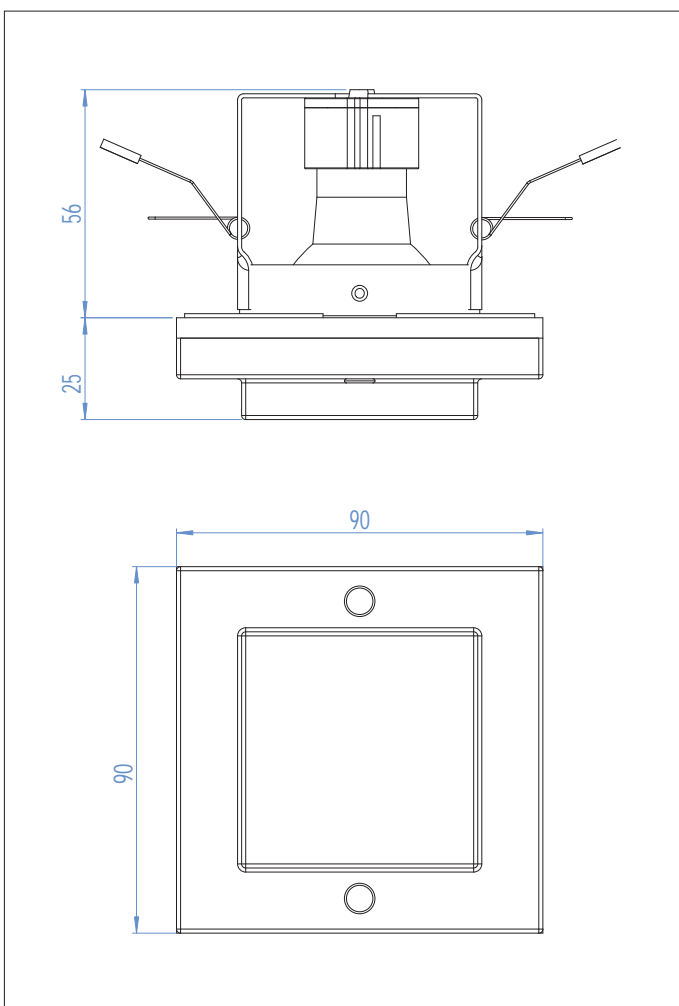

5565 Mint

| | | |
|-----------------|--|----------|
| 1 x 50w GU10 | | included |
|-----------------|--|----------|

| | | | |
|-------|----------|----------|----------|
| Zones | 1 | 2 | 3 |
|-------|----------|----------|----------|