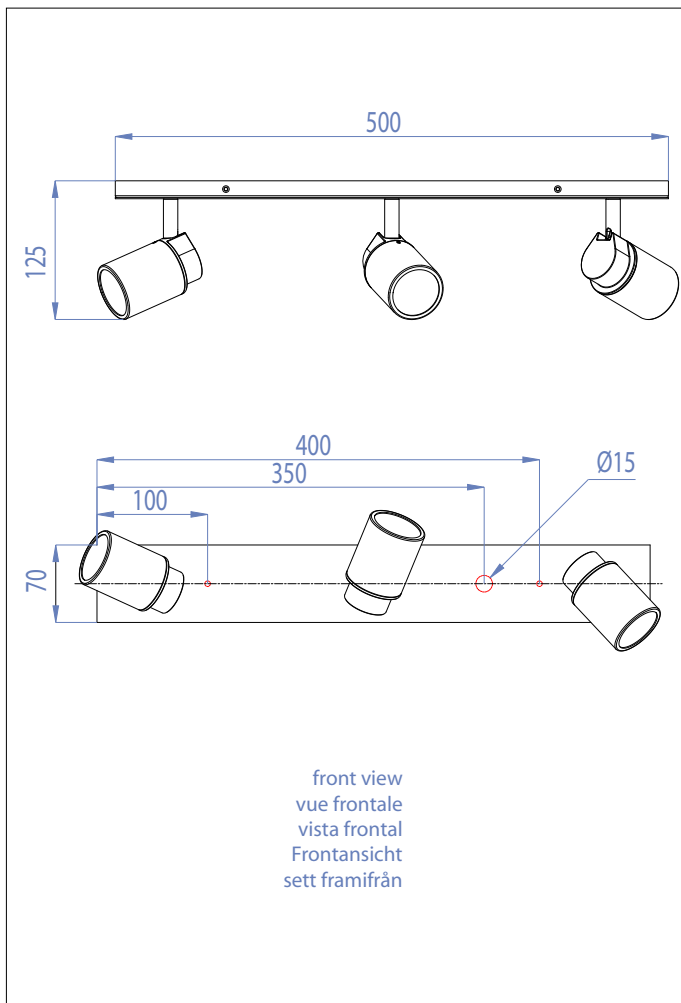

# 6109 Como Three Bar

**astro**

3 x 35w GU10		included
-----------------	--	----------

Zones	<b>2</b>	<b>3</b>
-------	----------	----------

Astro Lighting Ltd.  
G2 River Way,  
Harlow,  
Essex,  
CM20 2DP  
Great Britain