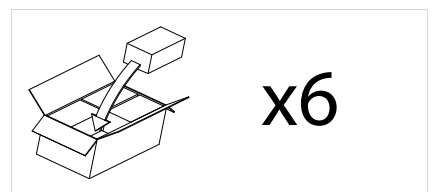

# 6109 Como Three Bar

**astro**

3 x 35w GU10		included
-----------------	--	----------

Zones	<b>2</b>	<b>3</b>
-------	----------	----------

Astro Lighting Ltd.  
G2 River Way,  
Harlow,  
Essex,  
CM20 2DP  
Great Britain