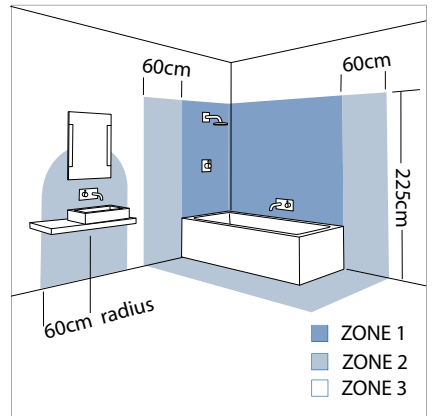

# 6109 Como Three Bar

**astro**

3 x 35w GU10		included
-----------------	--	----------

Zones	<b>2</b>	<b>3</b>
-------	----------	----------

Astro Lighting Ltd.  
G2 River Way,  
Harlow,  
Essex,  
CM20 2DP  
Great Britain